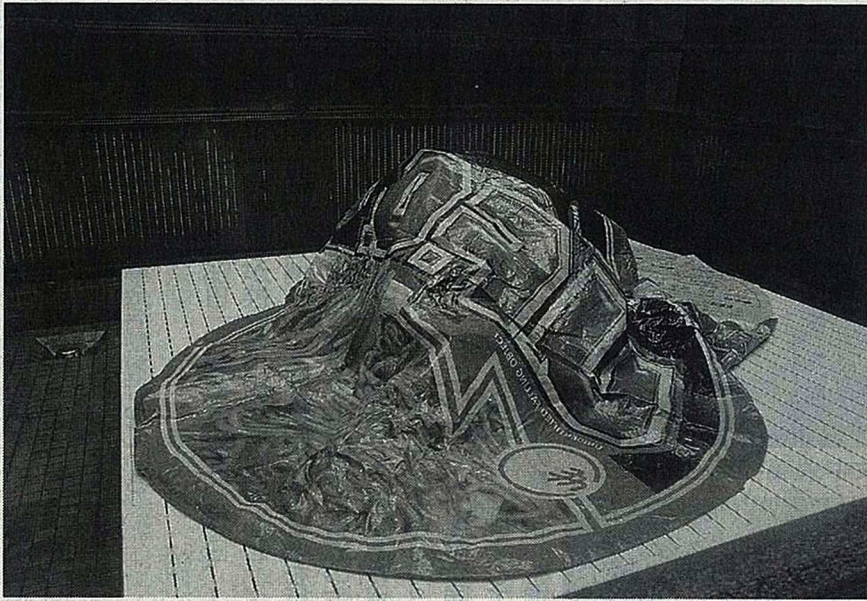

小牧 岡本さん作品展示開始

市美術博物館の中庭で

中庭に展示された作品

小牧市美術博物館の中庭
展示で京都在住の美術家、岡
本光博さんによる「UFO
after / 未確認墜落物体

その後」が23日に始まった。
インスタント・フードをモチ
ーフにしたユニークな作風が
見どころ。9月4日まで。

〔関連3面〕
展示は今夏に同館で開く
「Art and Air」空
と飛行機をめぐる、芸術と科
学の物語」の連動企画。青森

県立美術館で昨年展示した、
巨大化させたインスタント・
フードのモチーフを、今回は
「食されて回収された後」とし
て表現。インスタント・フード
の原材料も記し、食文化など
社会や自身自身を改めて見詰
めるヒントも詰まっている。

をした照明器具も展示。岡本
さんは「探求心を持って自由
に見ていただければ。こうし
た身近なものから、知ってい
ると思っていたけれども実は
知らなかった、ということ
を発見するきっかけになれば」
と話していた。

UFOに関連するテレビ番
組のBGMを流したり、中庭
につながる通路に「未確認家
庭物体」と題し、UFOの形

観覧料は7月8日までの常
設展、企画展期間中は一般3
00円、高校・大学生200
円、中学生以下無料。