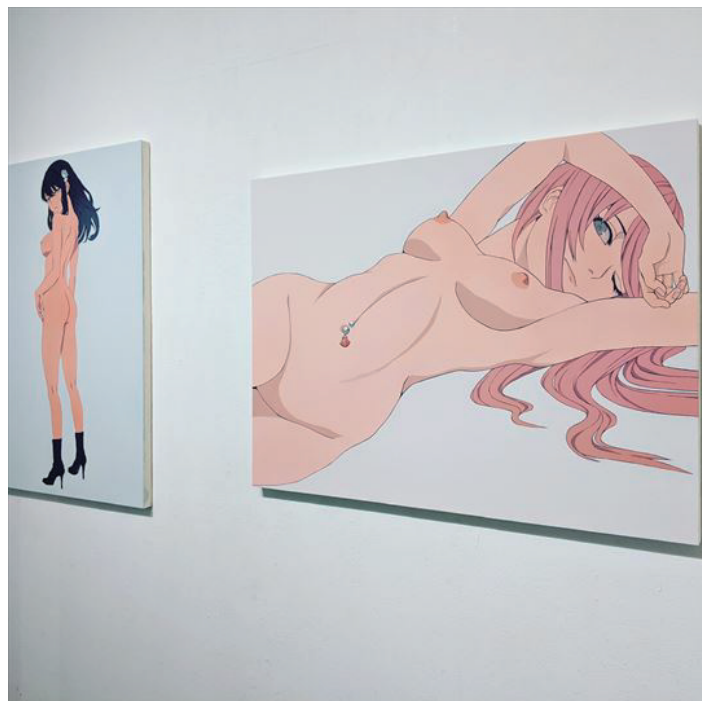

問い合わせ

KUNST ARZT 代表 岡本光博

090-9697-3786

kunstarzt@gmail.com

アーティストステートメント&展覧会のコンセプト

漫画やアニメのようなタッチで描かれた少女をモチーフに、人間の脆さや儚さを描いています。今回の展覧会では、「ルネちゃん」という作家が創作したキャラクターを登場させ、漫画・アニメオタクの抱く架空のキャラクターへの偏執狂的な恋心や執着心を表現いたします。