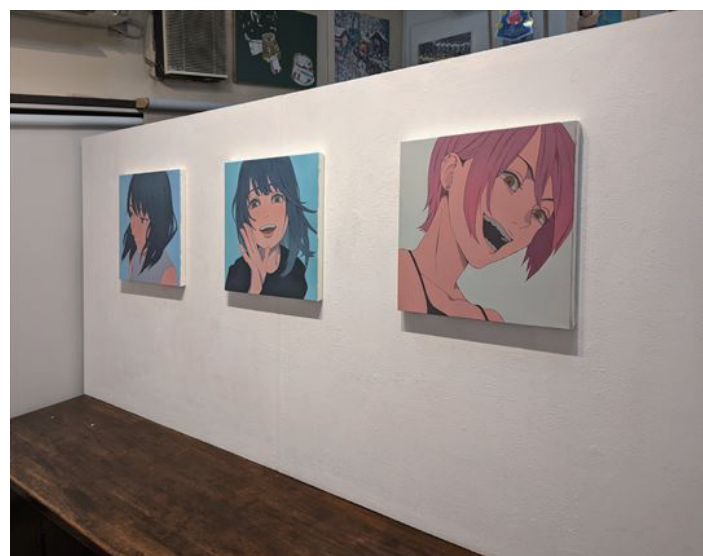

問い合わせ

KUNST ARZT 代表 岡本光博

090-9697-3786

kunstarzt@gmail.com

アーティストステートメント&展覧会のコンセプト

漫画やアニメのようなタッチで描かれた少女をモチーフに、人間の脆さや儚さを描いています。今回の展覧会では、「ルネちゃん」という作家が創作したキャラクターを登場させ、漫画・アニメオタクの抱く架空のキャラクターへの偏執狂的な恋心や執着心を表現いたします。