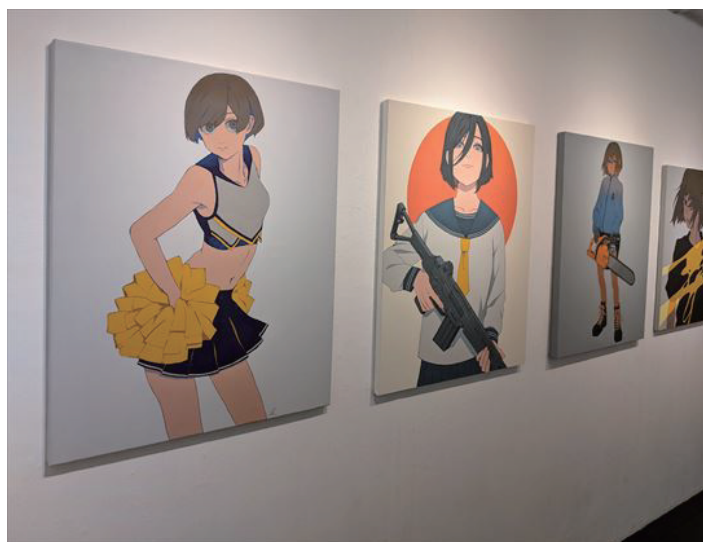

## ルネちゃんといっしょ

I want to be with her

KUNST

ARZT

www.kunstarzt.com

KUNST ARZT では 2 年振り 2 度目となる  
都築匠個展を開催します。  
都築匠は、アニメタッチの少女をモチーフに、  
人間の精神の脆さや儚さを表現するアーティストです。  
本展では、作家が創作したキャラクター  
「ルネちゃん」を通して、漫画・アニメオタクの抱く、  
架空のキャラクターへの偏執狂的な恋心や執着心が  
視覚化されます。  
ご注目ください。  
(KUNST ARZT 岡本光博)

問い合わせ

KUNST ARZT 代表 岡本光博

090-9697-3786

kunstarzt@gmail.com

アーティストステートメント&展覧会のコンセプト

漫画やアニメのようなタッチで描かれた少女をモチーフに、人間の脆さや儚さを描いています。今回の展覧会では、「ルネちゃん」という作家が創作したキャラクターを登場させ、漫画・アニメオタクの抱く架空のキャラクターへの偏執狂的な恋心や執着心を表現いたします。